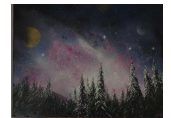

TITRE	PRIX	DIMENSIONS	TECHNIQUE

Féerie De La Voie Lactée 70 EUR 50,00 cm / 40,00 cm Technique mixte