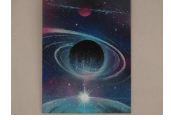

TITRE	PRIX	DIMENSIONS	TECHNIQUE
Lignée De Planètes	120 EUR	30,00 cm / 40,00 cm	Technique mixte

TITRE	PRIX	DIMENSIONS	TECHNIQUE
L'oeil Du Cosmos	--	76,00 cm / 61,00 cm	Acrylique

TITRE	PRIX	DIMENSIONS	TECHNIQUE
La Promenade Matinale	--	55,00 cm / 46,00 cm	Acrylique