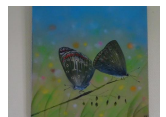

TITRE	PRIX	DIMENSIONS	TECHNIQUE

Effet Papillons   150 EUR   50,00 cm / 50,00 cm   Acrylique