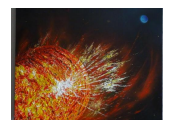

TITRE	PRIX	DIMENSIONS	TECHNIQUE
Menace Solaire	--	60,00 cm / 50,00 cm	Acrylique