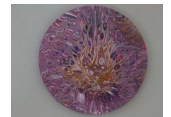

TITRE	PRIX	DIMENSIONS	TECHNIQUE
Harmonie Fuschia	180 EUR	30,00 cm / 30,00 cm	Acrylique