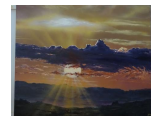

Terres Provencales -- 55,00 cm / 38,00 cm Acrylique

TITRE	PRIX	DIMENSIONS	TECHNIQUE
Jupiter Et Ses Petits Frères	300 EUR	65,00 cm / 54,00 cm	Technique mixte

TITRE	PRIX	DIMENSIONS	TECHNIQUE
Soleil Levant En Saulnois	--	60,00 cm / 50,00 cm	Acrylique