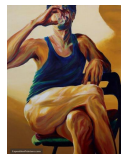

TITRE	PRIX	DIMENSIONS	TECHNIQUE

Shot At 4 A.m.	700 EUR	60,00 cm / 80,00 cm	Acrylique