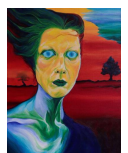

TITRE	PRIX	DIMENSIONS	TECHNIQUE

Loss	450 EUR	40,00 cm / 50,00 cm	Acrylique