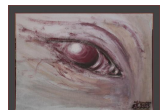

TITRE	PRIX	DIMENSIONS	TECHNIQUE

À L'oeil	--	0,00 cm / 0,00 cm	Technique mixte