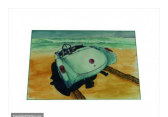

TITRE	PRIX	DIMENSIONS	TECHNIQUE

Blue Corvette C1 On The Beach 001 350 EUR 50,00 cm / 35,00 cm Technique mixte