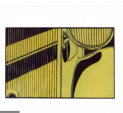

TITRE	PRIX	DIMENSIONS	TECHNIQUE

Calandre Ligne Claire 001 250 EUR 40,00 cm / 30,00 cm Gouache