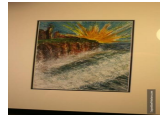

TITRE	PRIX	DIMENSIONS	TECHNIQUE

Falaises & Vagues	150 EUR	25,00 cm / 35,00 cm	Technique mixte