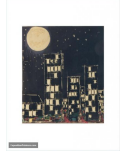

TITRE	PRIX	DIMENSIONS	TECHNIQUE

Lune Sur La Ville	150 EUR	25,00 cm / 35,00 cm	Technique mixte