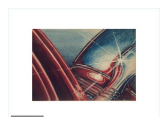

TITRE	PRIX	DIMENSIONS	TECHNIQUE
Dummy Spotlight Ph01	150 EUR	25,00 cm / 35,00 cm	Technique mixte