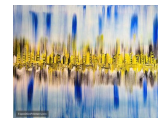

TITRE	PRIX	DIMENSIONS	TECHNIQUE
Hetep	800 EUR	92,00 cm / 65,00 cm	Acrylique

TITRE	PRIX	DIMENSIONS	TECHNIQUE
Hames	400 EUR	92,00 cm / 65,00 cm	Acrylique

TITRE	PRIX	DIMENSIONS	TECHNIQUE
Azurite2	500 EUR	65,00 cm / 92,00 cm	Acrylique