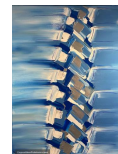

TITRE	PRIX	DIMENSIONS	TECHNIQUE
Hetep	800 EUR	92,00 cm / 65,00 cm	Acrylique

TITRE	PRIX	DIMENSIONS	TECHNIQUE
Hames	400 EUR	92,00 cm / 65,00 cm	Acrylique

TITRE	PRIX	DIMENSIONS	TECHNIQUE
Azurite2	500 EUR	65,00 cm / 92,00 cm	Acrylique