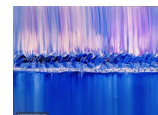

TITRE	PRIX	DIMENSIONS	TECHNIQUE
Heria	500 EUR	81,00 cm / 65,00 cm	Acrylique